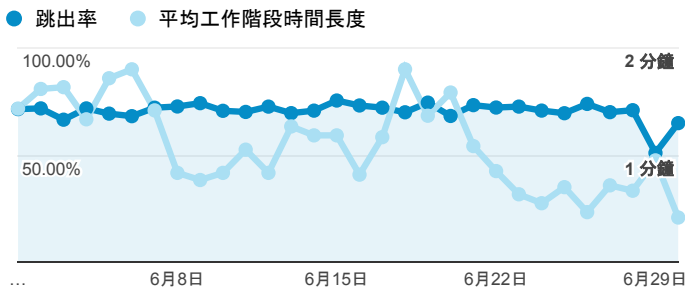

報表01_訪客

2018年6月1日 - 2018年6月30日

所有使用者
100.00% 個工作階段

平均造訪停留時間和單次造訪頁數

跳出率和平均造訪停留時間

造訪和不重複訪客

造訪和新造訪

造訪 (依裝置類別分組)