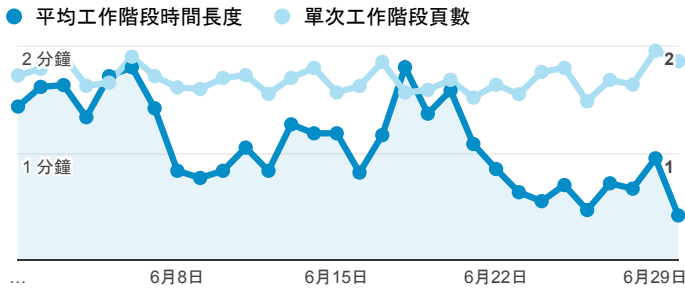

報表01_訪客

2018年6月1日 - 2018年6月30日

所有使用者
100.00% 個工作階段

平均造訪停留時間和單次造訪頁數

跳出率和平均造訪停留時間

造訪和不重複訪客

造訪和新造訪

造訪 (依裝置類別分組)

desktop mobile tablet

造訪地圖

造訪 (依瀏覽器分組)

造訪和新造訪率 (依行動裝置資訊分組)

造訪 (依語言分組)

語言	工作階段
zh-tw	6,657
en-us	591
zh-cn	144
fr	101
en-gb	40
ia-ip	40

en	16
zh-hk	16
zh	13
ko-kr	11