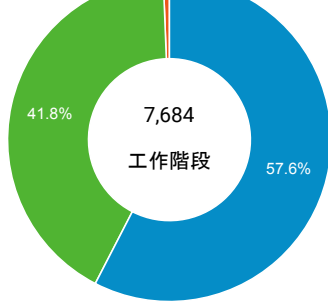

desktop mobile tablet

造訪地圖

造訪 (依瀏覽器分組)

造訪和新造訪率 (依行動裝置資訊分組)

造訪 (依語言分組)

語言	工作階段
zh-tw	6,657
en-us	591
zh-cn	144
fr	101
en-gb	40
ia-ip	40

en	16
zh-hk	16
zh	13
ko-kr	11