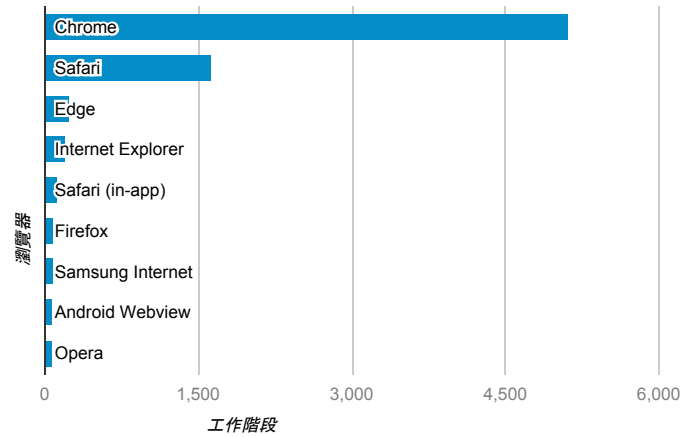

造訪地圖

造訪 (依瀏覽器分組)