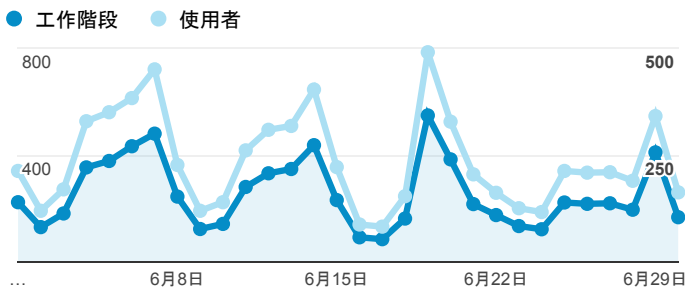

報表01_訪客

2018年6月1日 - 2018年6月30日

所有使用者
100.00% 個工作階段

平均造訪停留時間和單次造訪頁數

跳出率和平均造訪停留時間

造訪和不重複訪客

造訪和新造訪

造訪 (依裝置類別分組)

desktop mobile tablet

造訪地圖

造訪 (依瀏覽器分組)

造訪和新造訪率 (依行動裝置資訊分組)

造訪 (依語言分組)

語言	工作階段
zh-tw	6,657
en-us	591
zh-cn	144
fr	101
en-gb	40
ia-ip	40

en	16
zh-hk	16
zh	13
ko-kr	11