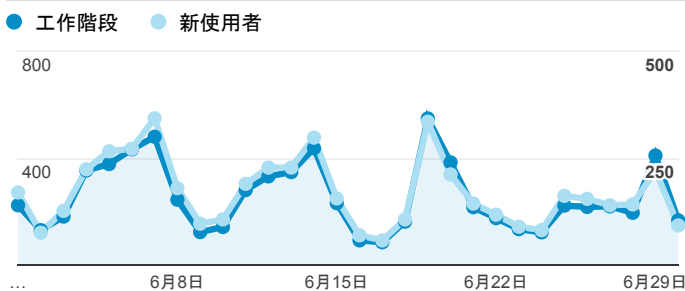

報表01_訪客

2018年6月1日 - 2018年6月30日

所有使用者
100.00% 個工作階段

平均造訪停留時間和單次造訪頁數

跳出率和平均造訪停留時間

造訪和不重複訪客

造訪和新造訪

造訪 (依裝置類別分組)

desktop mobile tablet

造訪地圖

造訪 (依瀏覽器分組)

造訪和新造訪率 (依行動裝置資訊分組)

造訪 (依語言分組)

語言	工作階段
zh-tw	6,657
en-us	591
zh-cn	144
fr	101
en-gb	40
ia-ip	40

en	16
zh-hk	16
zh	13
ko-kr	11