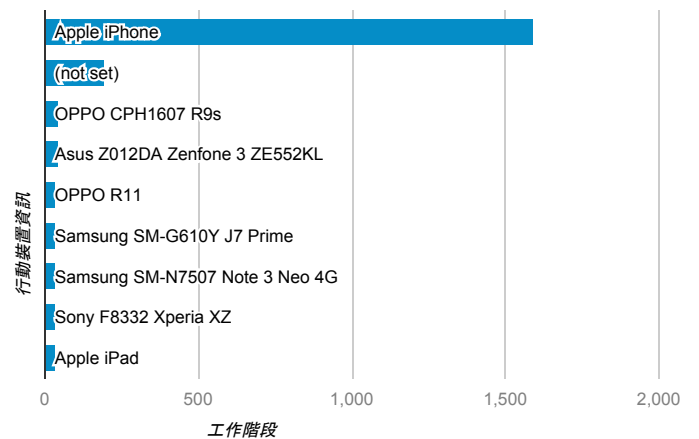

desktop mobile tablet

造訪地圖

造訪 (依瀏覽器分組)

造訪和新造訪率 (依行動裝置資訊分組)

造訪 (依語言分組)

語言	工作階段
zh-tw	6,657
en-us	591
zh-cn	144
fr	101
en-gb	40
ia-ip	40

en	16
zh-hk	16
zh	13
ko-kr	11